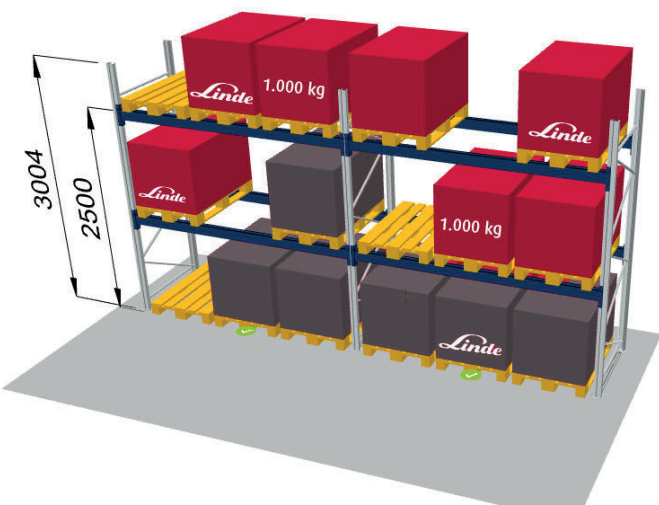

## Rayonnage à palettes Linde 2000

Idéal pour le stockage de faible hauteur

Hauteur 2000 mm

Charge au sol max. 6000 kg

Poids de la palette max. 1000 kg

Les étagères sont vissées ensemble.

**CHF 799.-**

livraison inclus  
Hors montage  
Hors TVA

## Rayonnage à palettes Linde 3000

Pour l'utilisation complète de la pièce

Hauteur 3000 mm

Charge au sol max. 6000 kg

Poids de la palette max. 1000 kg

**CHF 999.-**

livraison inclus  
Hors montage  
Hors TVA

## Gerbeur Linde MM10 «CLASSIC-Line»

Capacité de charge: 1000 kg

Roue directrice en polyuréthane

Roues porteuses tandem en polyuréthane

Fourches: longueur 1150 mm

Chargeur intégré

Batterie 24V/125 Ah

compteur d'heures

## Gerbeur Linde L10 «CLASSIC-Line»

Capacité de charge: 1000 kg

Roue directrice en caoutchouc

Roues porteuses en polyuréthane

Fourches : longueur 1150 mm

Fourches : largeur 560 mm

Mât duplex Hauteur de levage 2924 mm