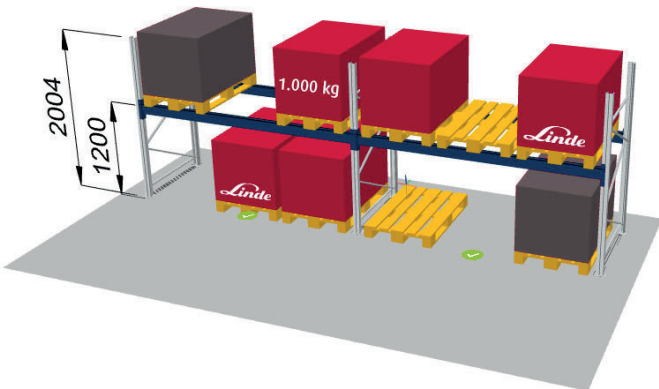

## Rayonnage à palettes Linde 2000

Idéal pour le stockage de faible hauteur

Hauteur 2000 mm

Charge au sol max. 6000 kg

Poids de la palette max. 1000 kg

Les étagères sont vissées ensemble.

**CHF 799.-**

livraison inclus  
Hors montage  
Hors TVA

## Rayonnage à palettes Linde 3000

Pour l'utilisation complète de la pièce

Hauteur 3000 mm

Charge au sol max. 6000 kg

Poids de la palette max. 1000 kg

**CHF 999.-**

livraison inclus  
Hors montage  
Hors TVA

## Gerbeur Linde MM10 «CLASSIC-Line»

Capacité de charge: 1000 kg

Roue directrice en polyuréthane

Roues porteuses tandem en polyuréthane

Fourches: longueur 1150 mm

Chargeur intégré

Batterie 24V/125 Ah

compteur d'heures

## Gerbeur Linde L10 «CLASSIC-Line»

Capacité de charge: 1000 kg

Roue directrice en caoutchouc

Roues porteuses en polyuréthane

Fourches : longueur 1150 mm

Fourches : largeur 560 mm

Mât duplex Hauteur de levage 2924 mm